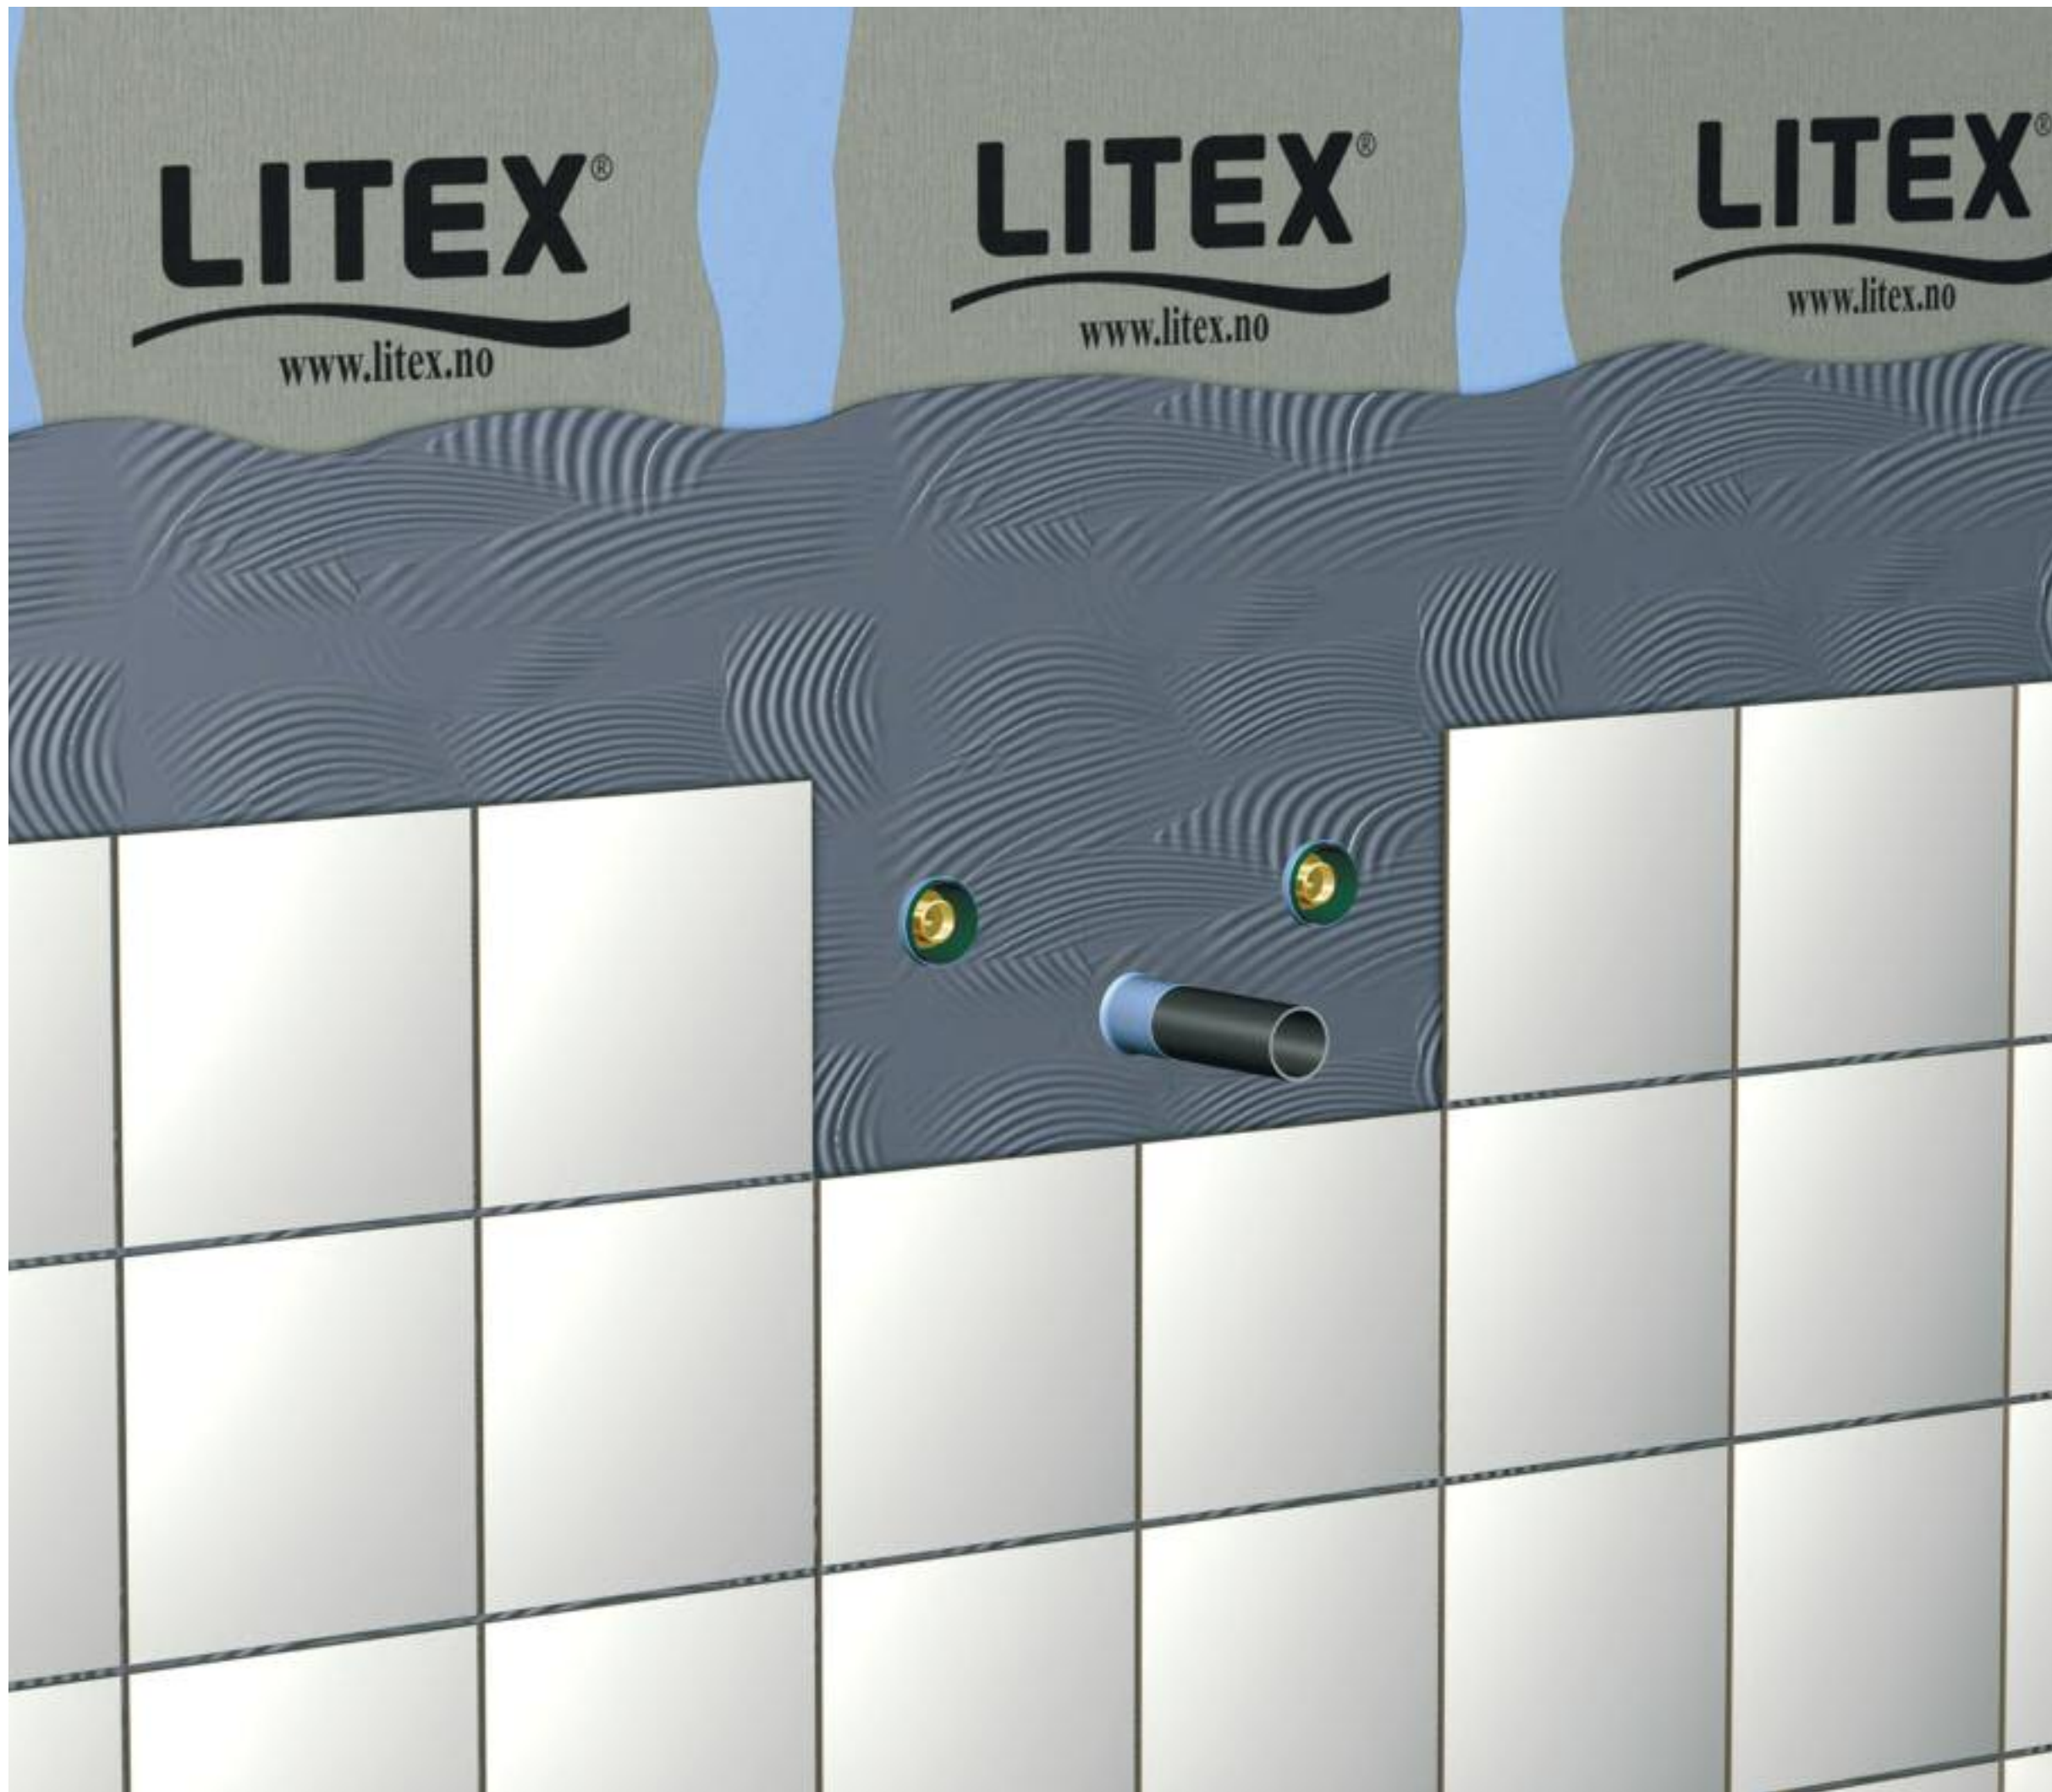

Litex – unikt våtrumssystem förenklar arbetet!

Litex våtrumsskiva är 60x244 cm och finns i dimensionerna 13, 20, 30, 50 och 75 mm.

Skarvar, genomföringar och skivinfästningar tätas med Litex tätremсор och ger därmed ett komplett tätskikt.

Kaklet sätts i fästmassa direkt på Litex våtrumsskiva.

Böjbara och lättarbetade Litex våtrumsskiva kan också användas för att bygga hyllor, skåp och klä in badkar, tvättmaskin etc.