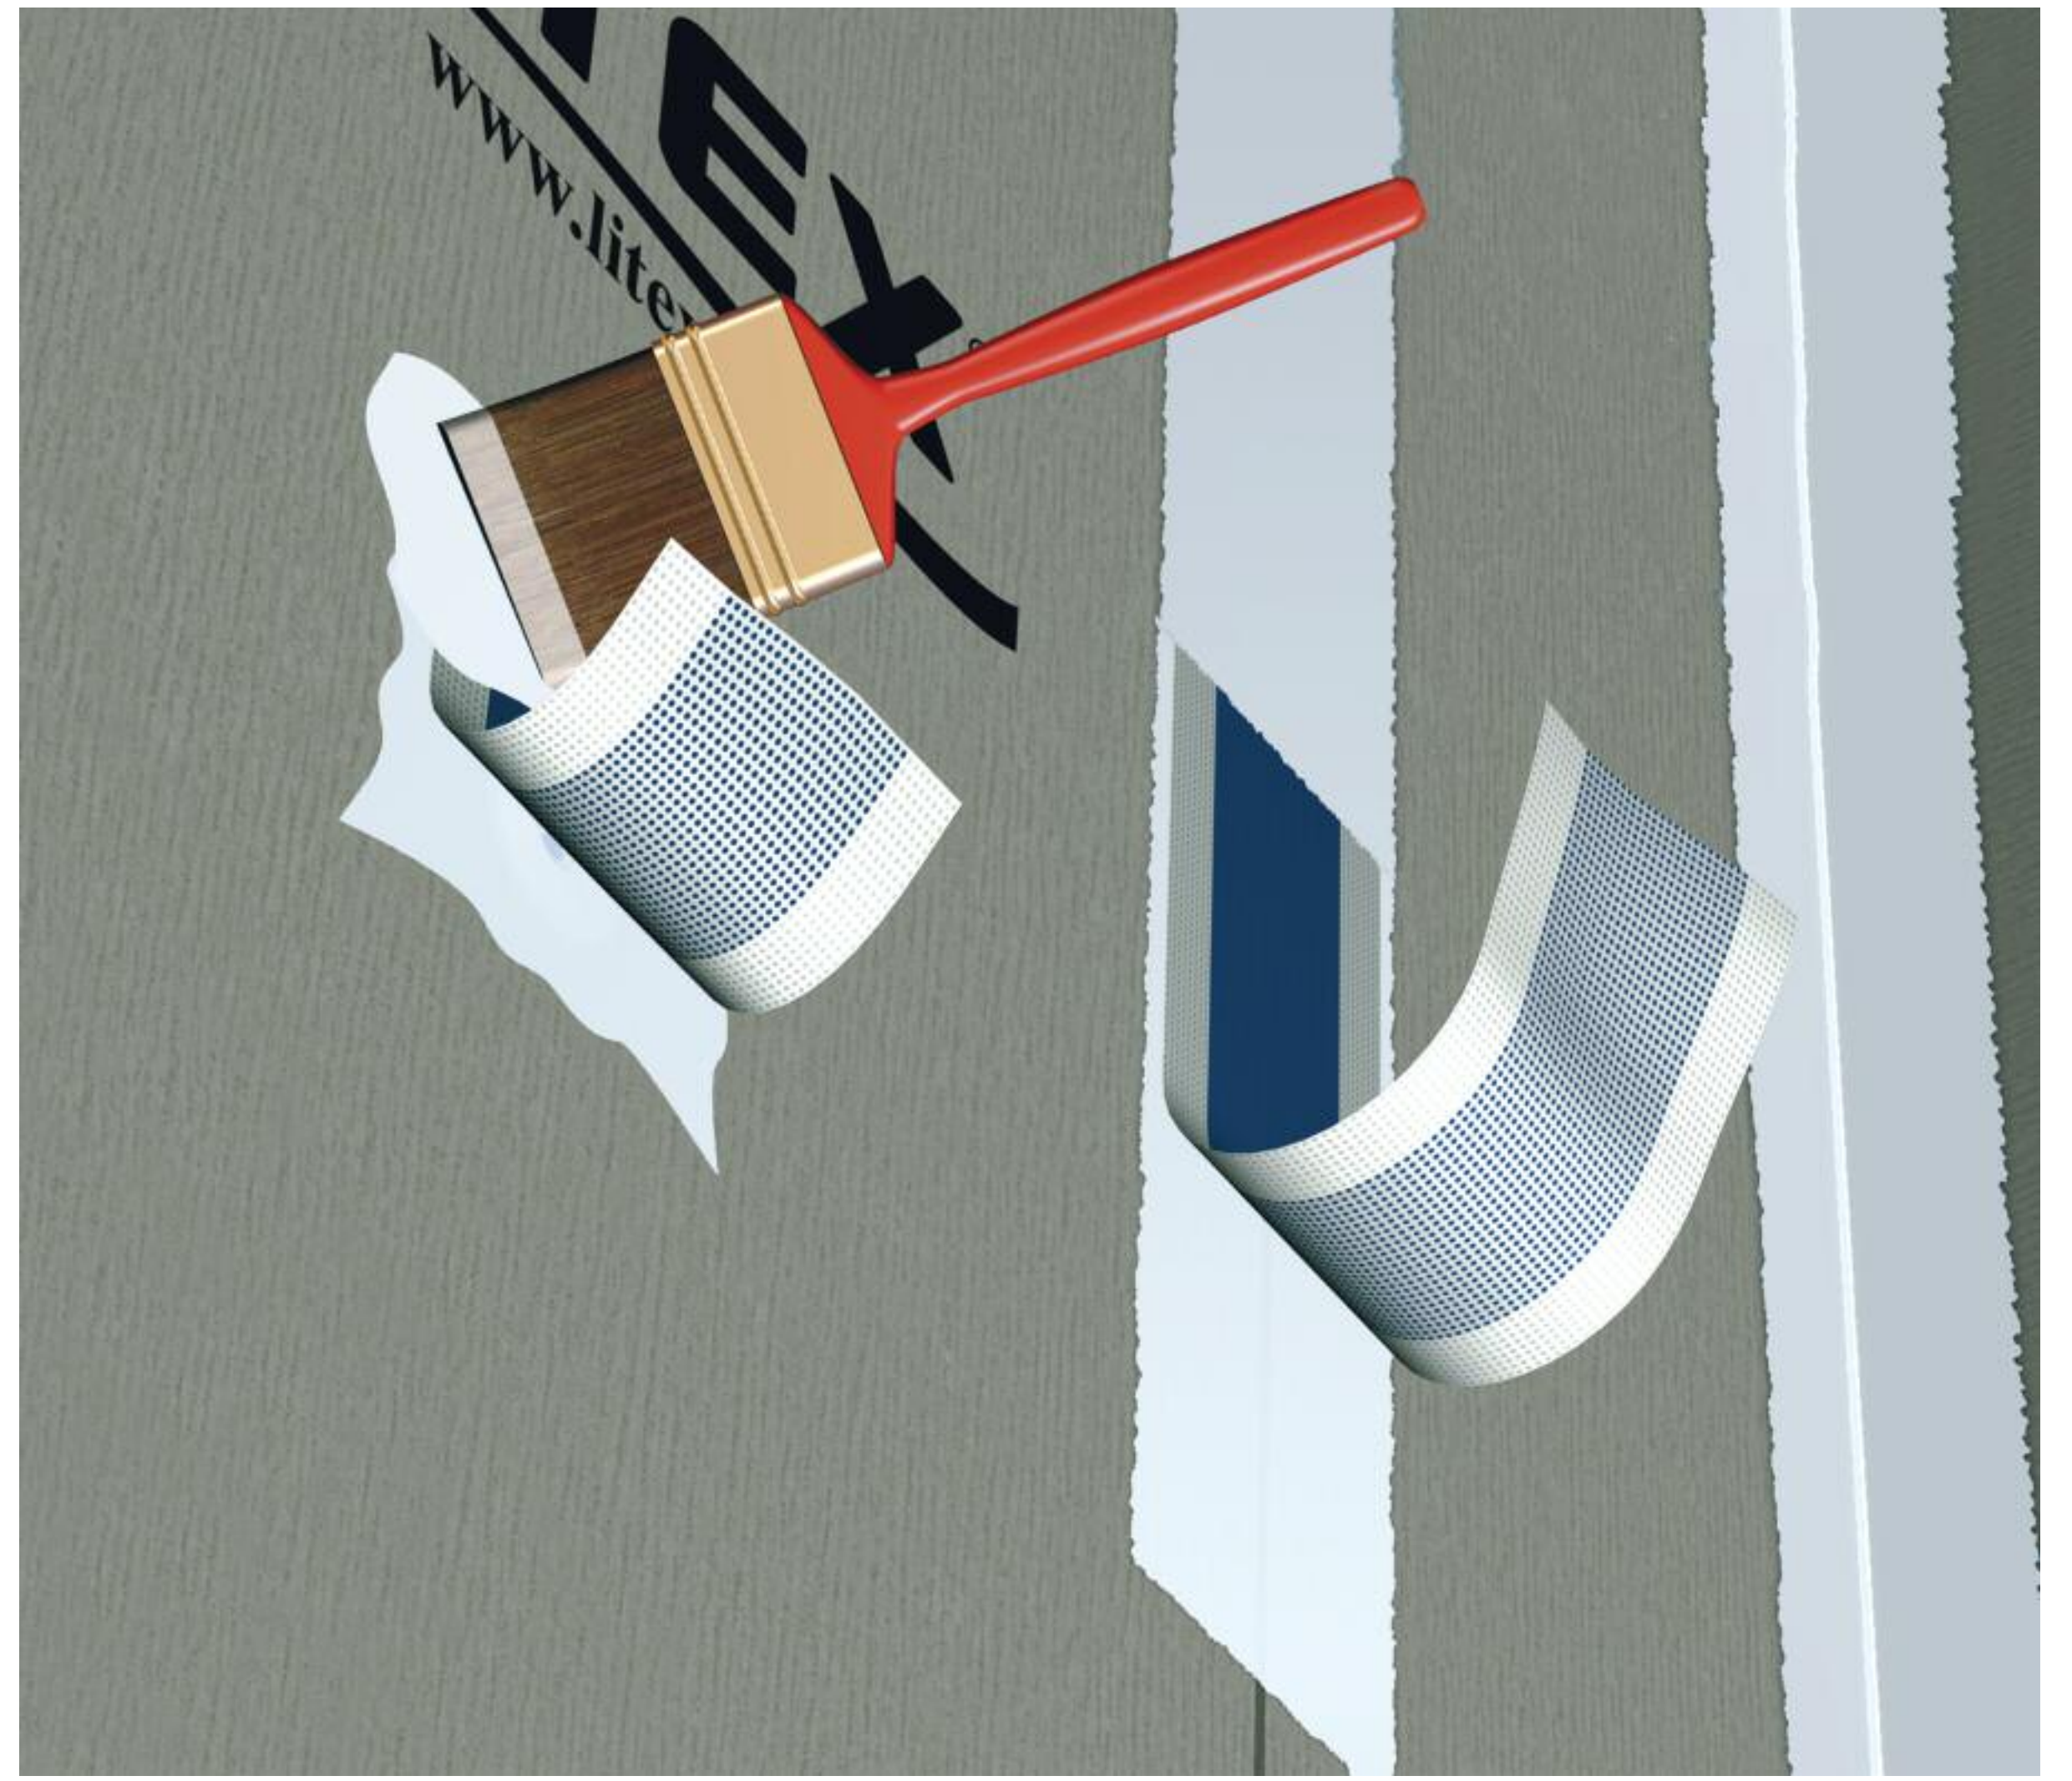

Litex – unikt våtrumssystem förenklar arbetet!

Litex våtrumsskiva är 60x244 cm och finns i dimensionerna 13, 20, 30, 50 och 75 mm.

Skarvar, genomföringar och skivinfästningar tätas med Litex tätremсор och ger därmed ett komplett tätskikt.

Kaklet sätts i fästmassa direkt på Litex våtrumsskiva.

Böjbara och lättarbetade Litex våtrumsskiva kan också användas för att bygga hyllor, skåp och klä in badkar, tvättmaskin etc.